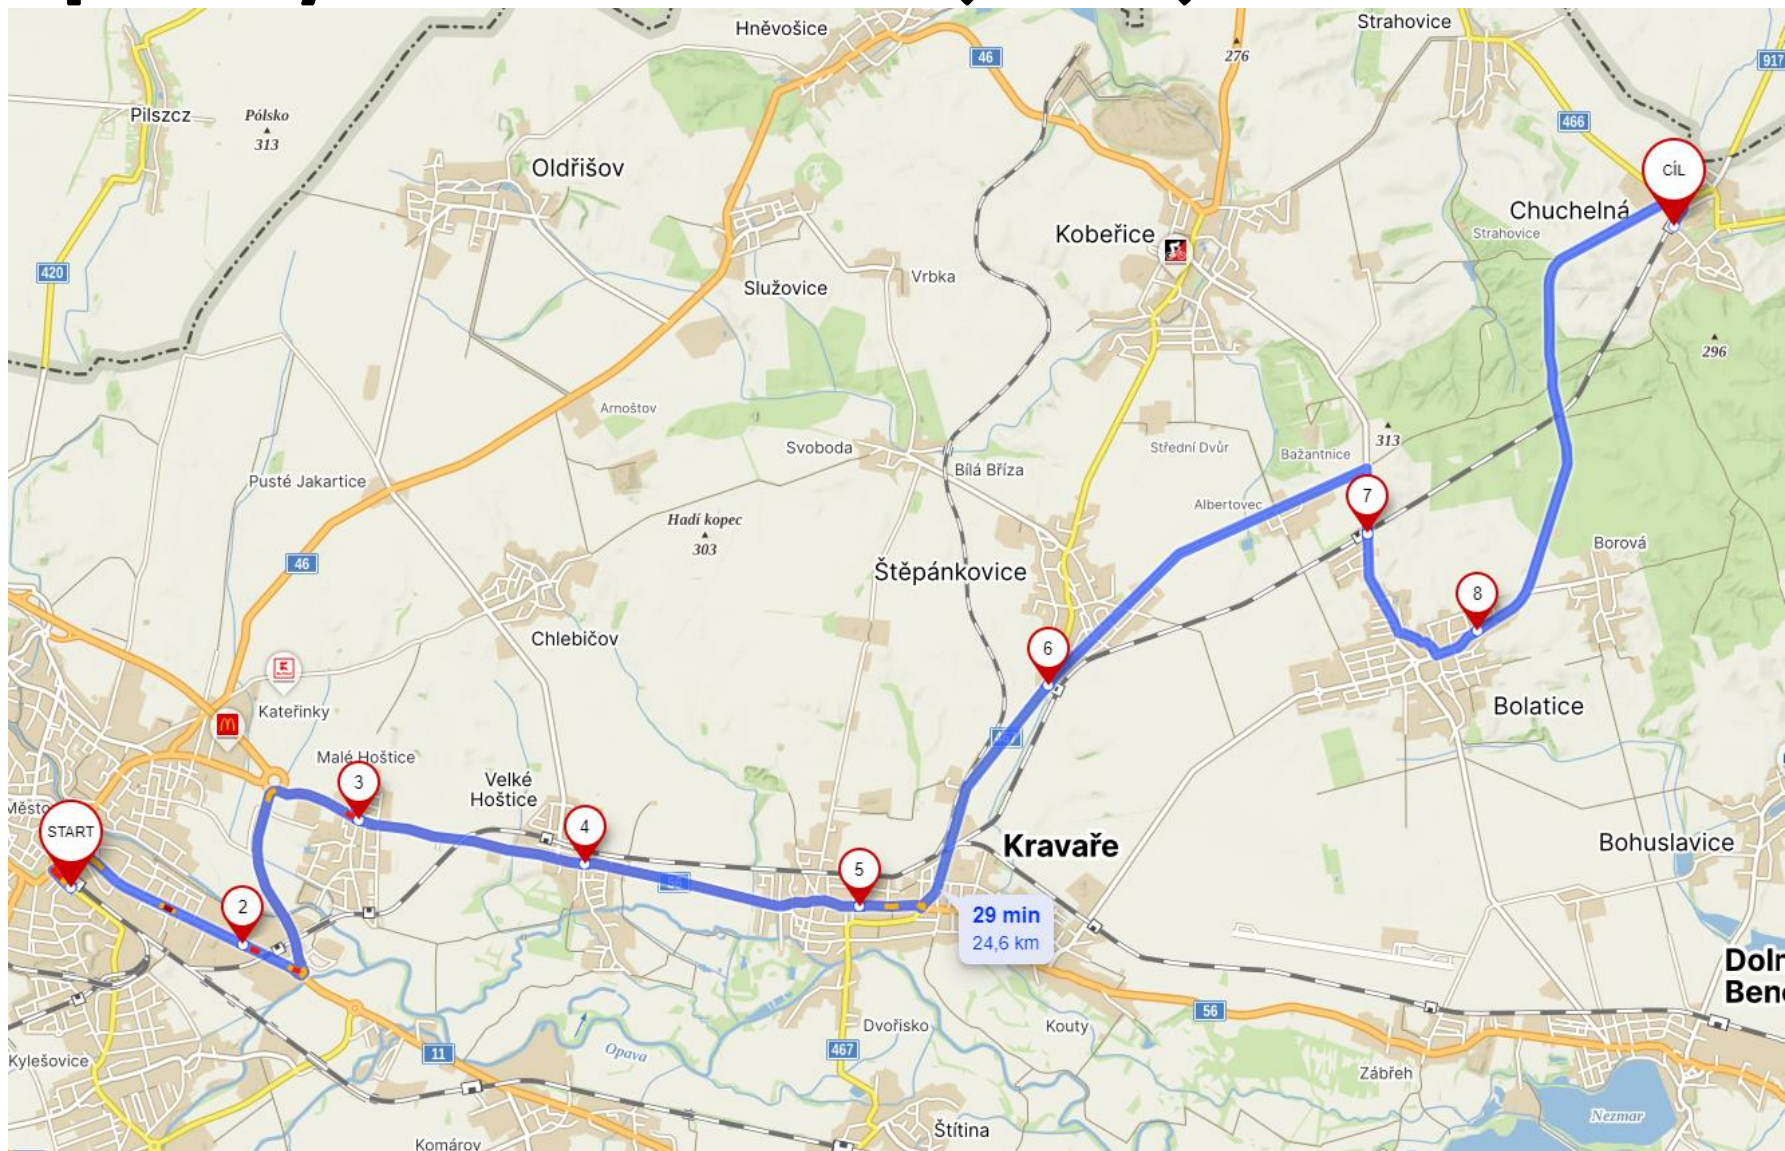

# Příloha č. 2 - Trasy linek NAD

## Opava – Hlučín (28 km)

## Opava východ – Chuchelná (25 km)

## Dolní Benešov – Opava východ (20 km)