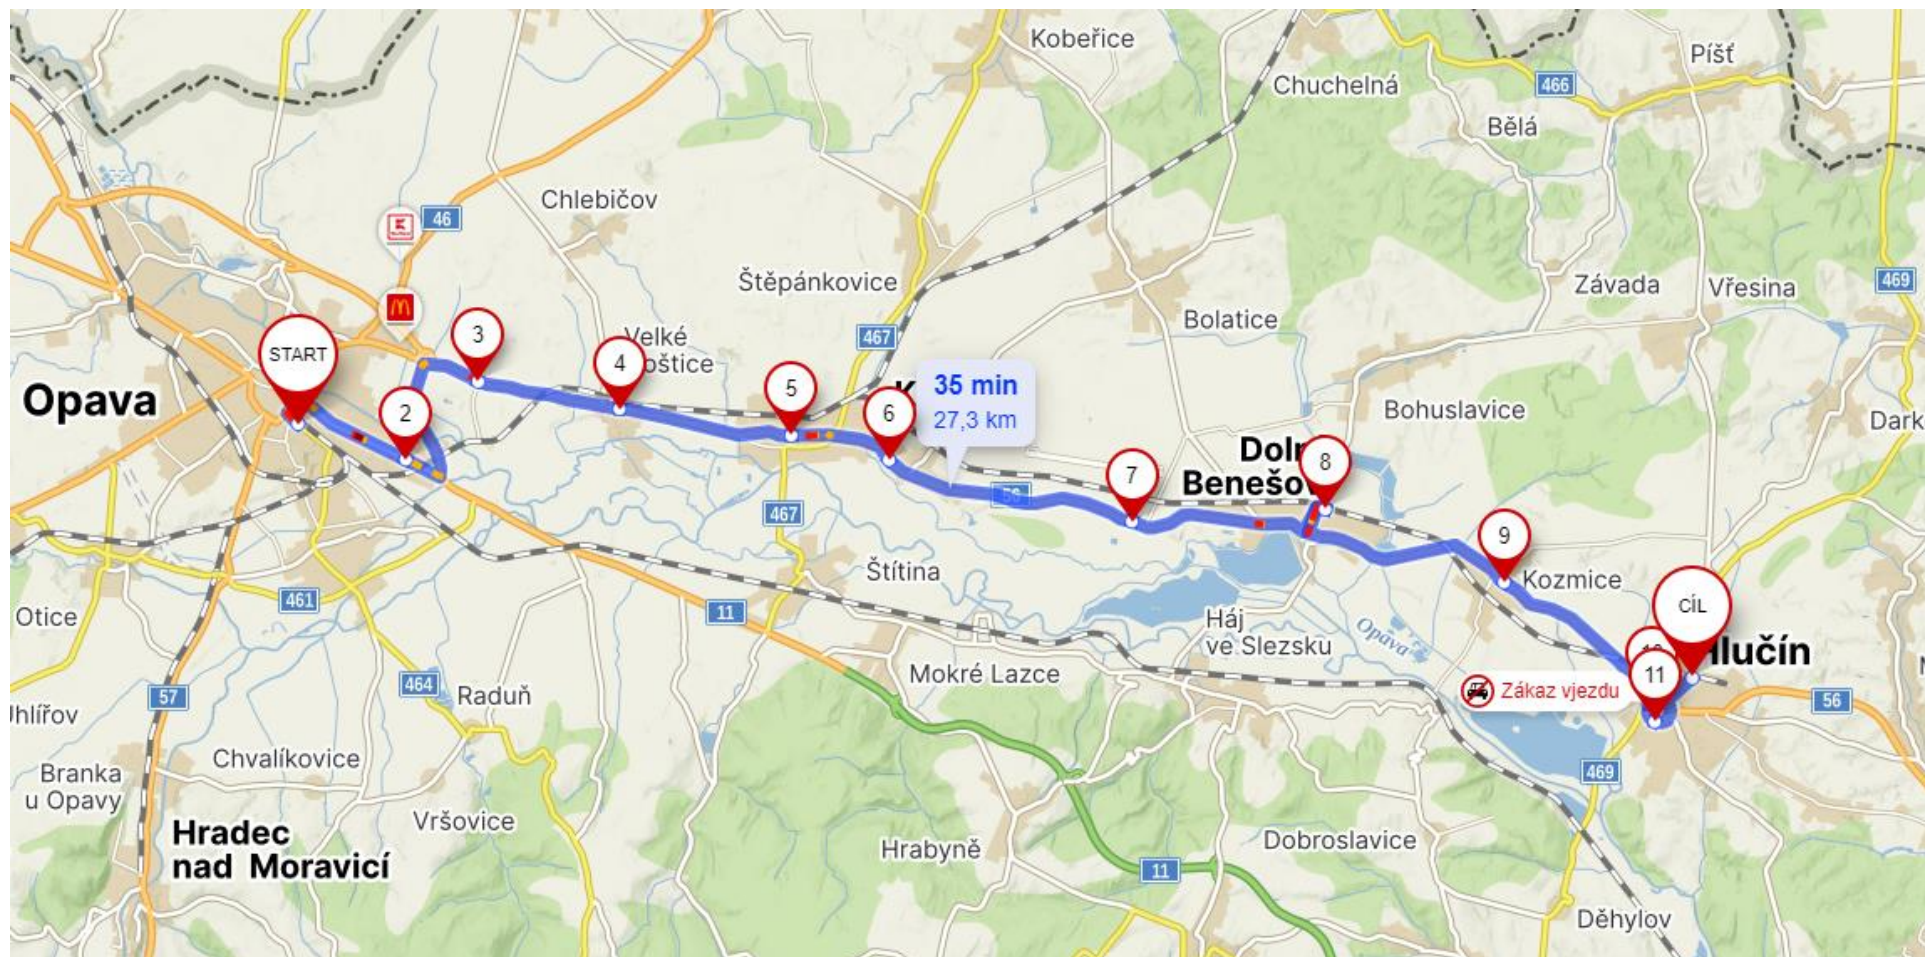

# Příloha č. 2 - Trasy linek NAD

## Opava – Hlučín (28 km)

## Opava východ – Chuchelná (25 km)

## Dolní Benešov – Opava východ (20 km)