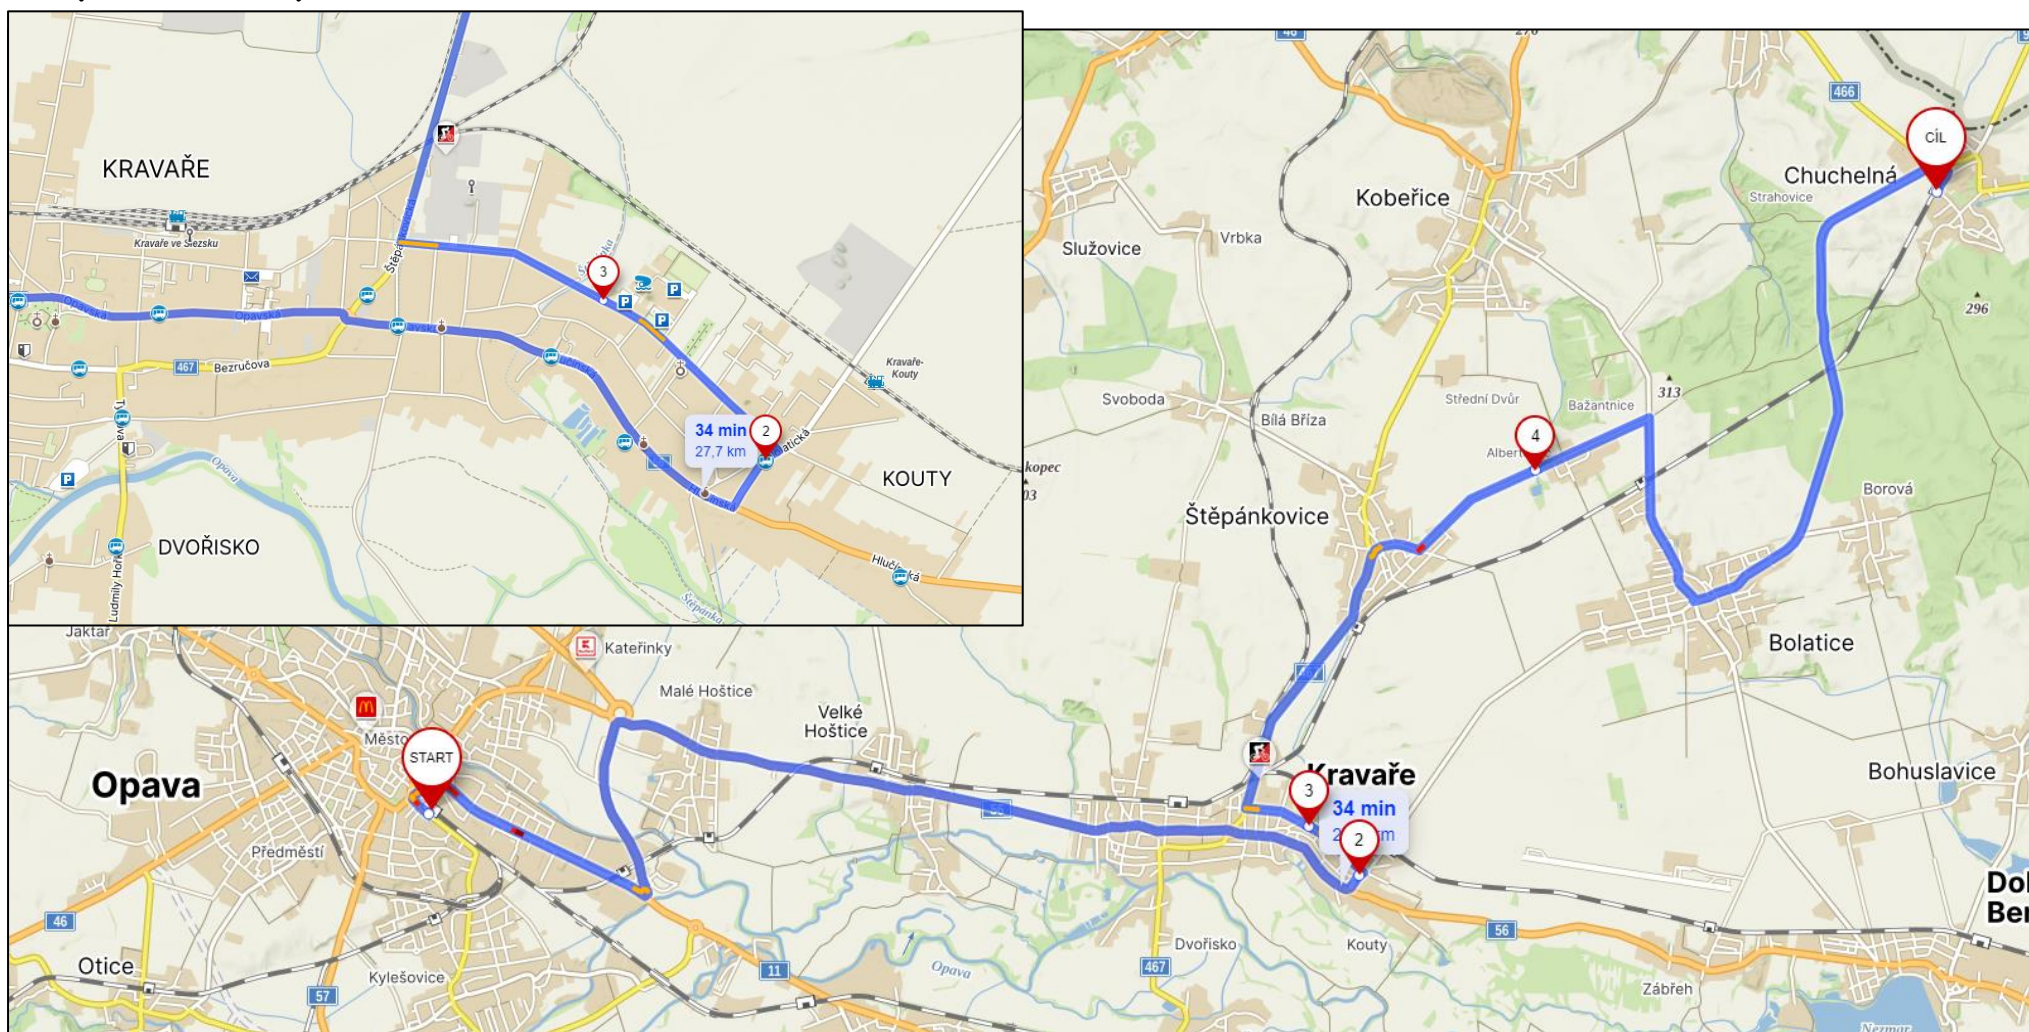

# Příloha č. 2 - Trasy linek NAD

## Opava východ – Chuchelná (25 km)

# Příloha č. 2 - Trasy linek NAD - od 11.11.2024

Spoje: 13452, 13455, 13460, 13462, 13463, 13465, 13470, 13473.

**Opava východ – přes Kravaře, Bolatická - Chuchelná**  
**(28 km)**

## Dolní Benešov – Opava východ (20 km)