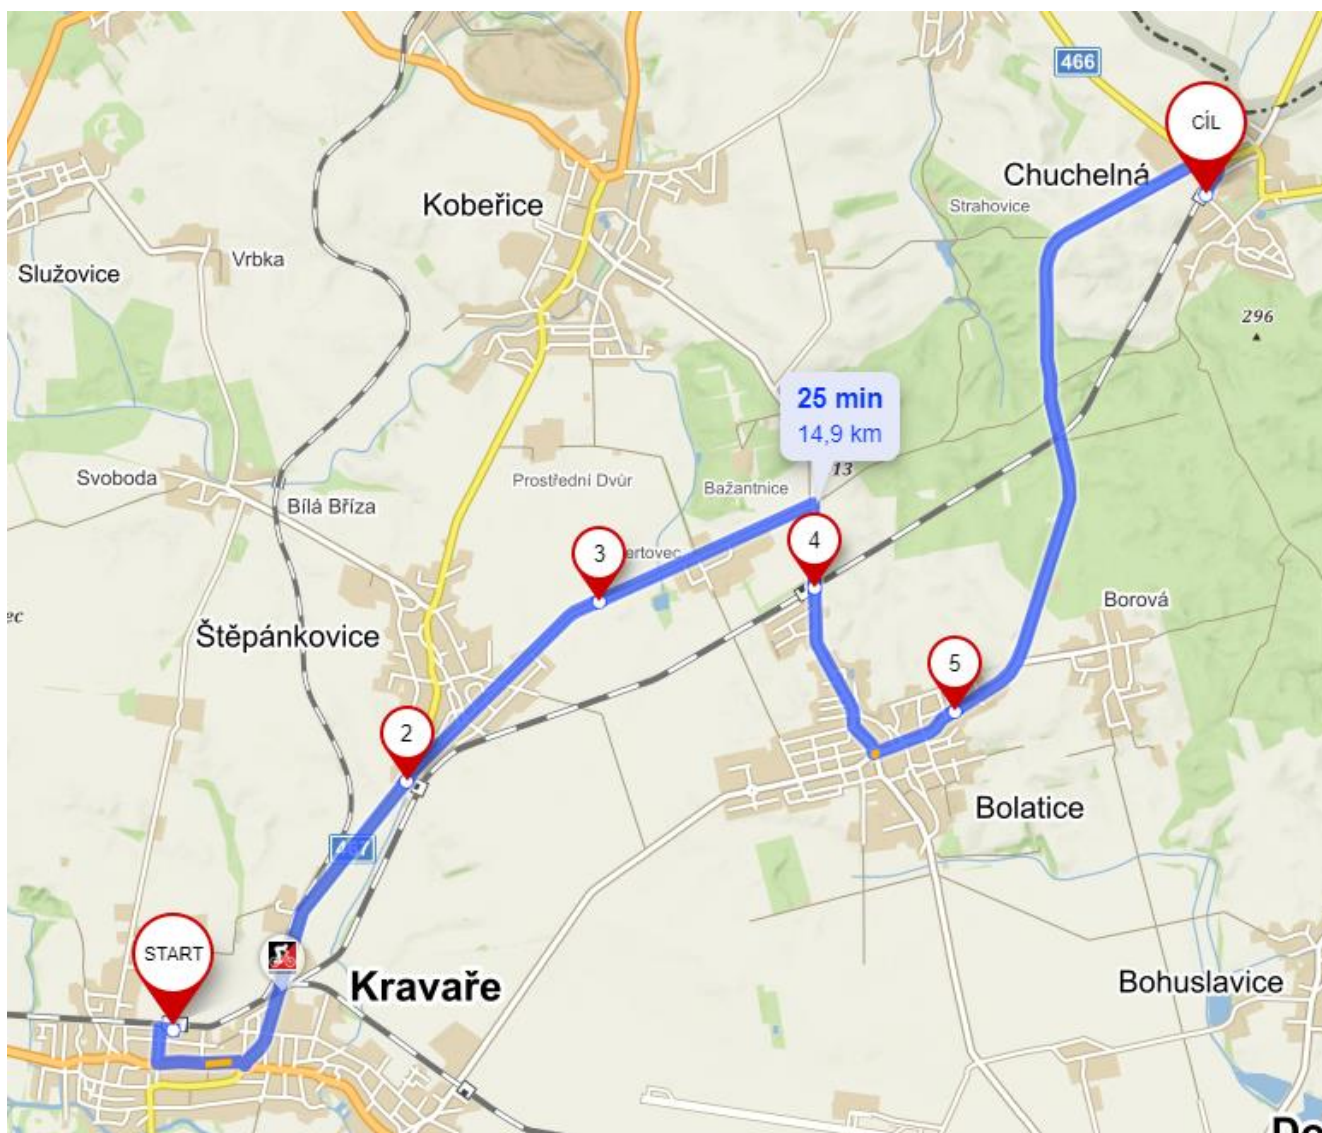

Příloha č. 2 - Trasy linek NAD

Kravaře ve Slezsku – Chuchelná (15 km)