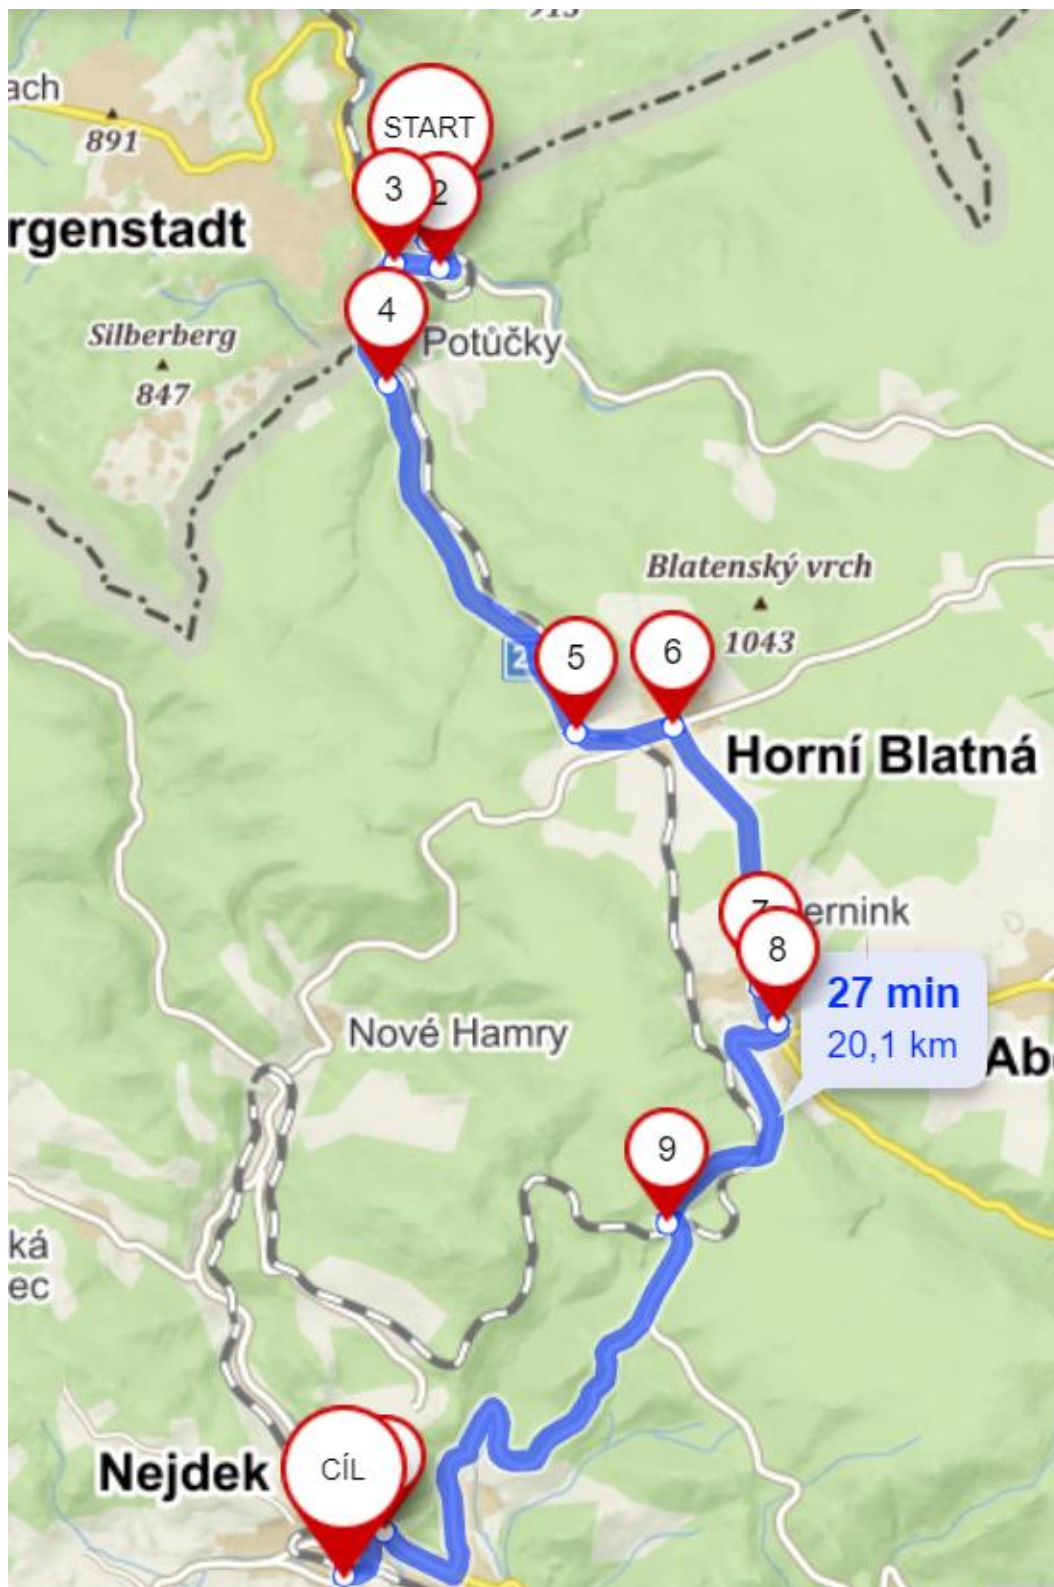

**Trasa – zastávkový bus – Nejdek – Potůčky**

**Na trase NAD jsou dva podjezdy s deklarovanou výškou dle dopravního značení 2,4 m (Mapy.cz) a 2.6 m (Mapy.cz).**

**délka trasy cca 29 km, zastávky jsou označeny kolečkem**

**Odkaz na [Mapy.cz](https://www.mapy.cz)**

Trasa – přímý bus – Potůčky – Nejdek  
Na trase NAD jsou dva podjezdy s deklarovanou výškou dle dopravního značení 2,4 m ([Mapy.cz](#)) a 2.6 m ([Mapy.cz](#)).  
délka trasy cca 21 km,  
zastávky jsou označeny kolečkem  
Odkaz na [Mapy.cz](#)

Trasa – zastávkový malý bus – Nejdek – Nejdek-Tisová  
délka trasy cca 9 km,  
zastávky jsou označeny kolečkem  
Odkaz na [Mapy.cz](http://Mapy.cz)