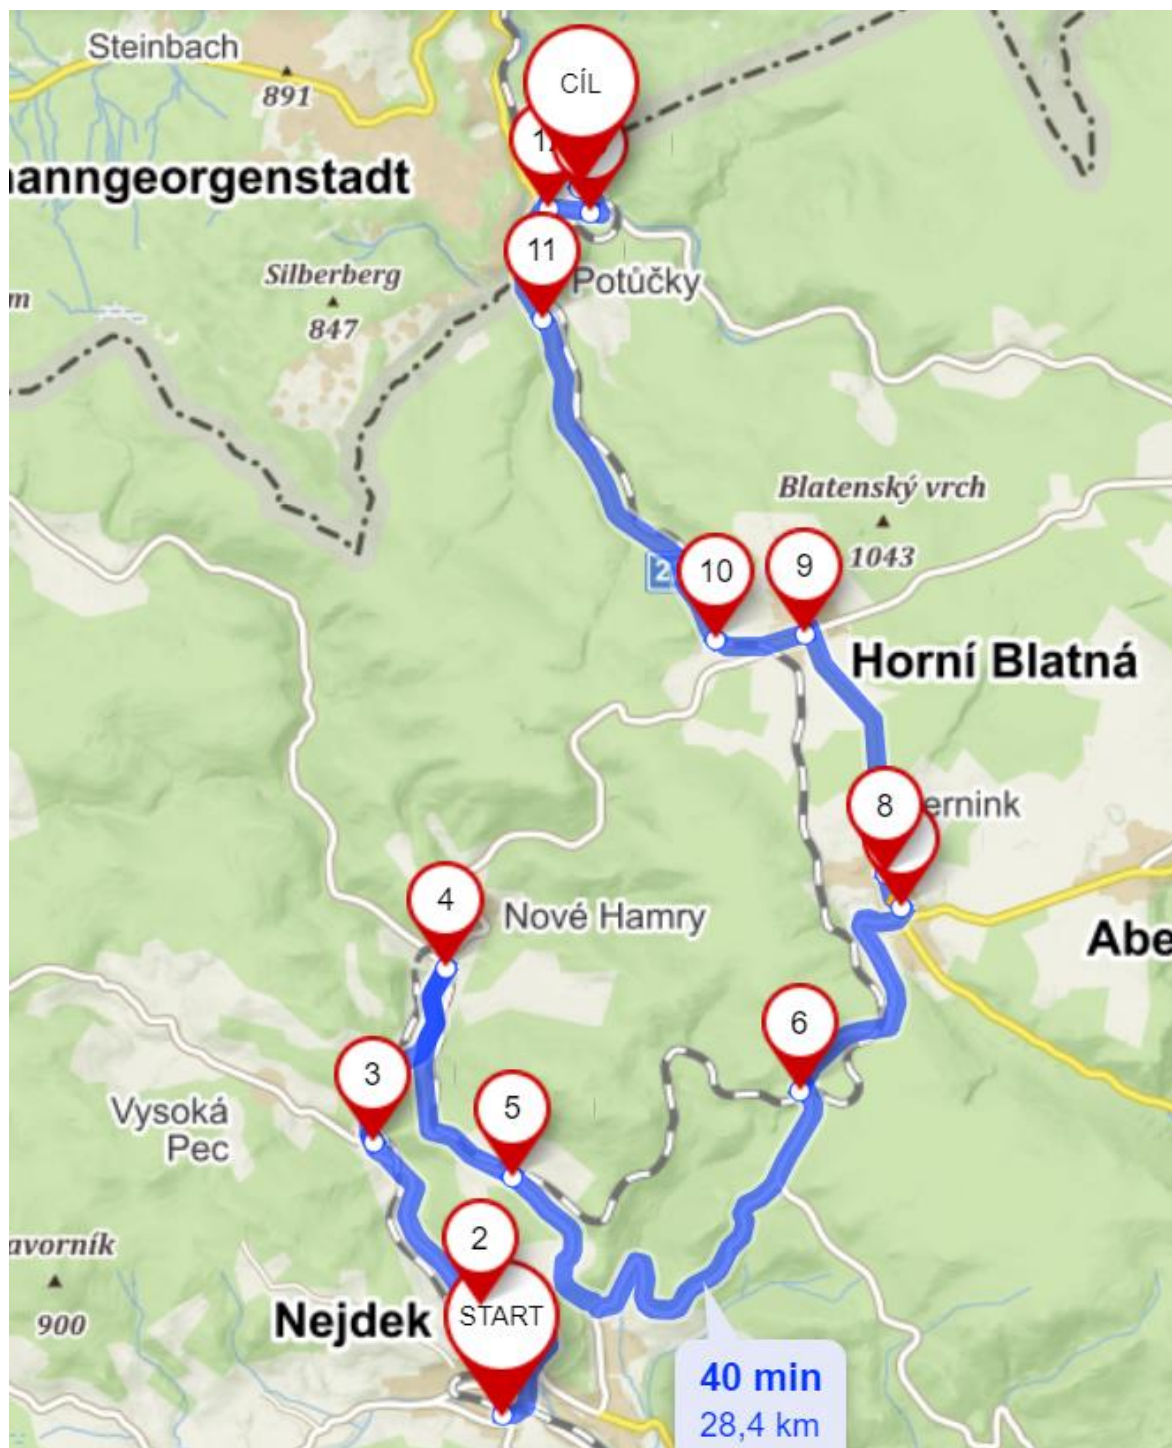

**Trasa – zastávkový bus – Nejdek – Potůčky**

**Na trase NAD jsou dva podjezdy s deklarovanou výškou dle dopravního značení 2,4 m (Mapy.cz) a 2.6 m (Mapy.cz).**

**délka trasy cca 29 km, zastávky jsou označeny kolečkem**

**Odkaz na [Mapy.cz](https://www.mapy.cz)**

Trasa – přímý bus – Potůčky – Nejdek  
Na trase NAD jsou dva podjezdy s deklarovanou výškou dle dopravního značení 2,4 m ([Mapy.cz](#)) a 2.6 m ([Mapy.cz](#)).  
délka trasy cca 21 km,  
zastávky jsou označeny kolečkem  
Odkaz na [Mapy.cz](#)

Trasa – zastávkový malý bus – Nejdek – Nejdek-Tisová  
délka trasy cca 9 km,  
zastávky jsou označeny kolečkem  
Odkaz na [Mapy.cz](http://Mapy.cz)